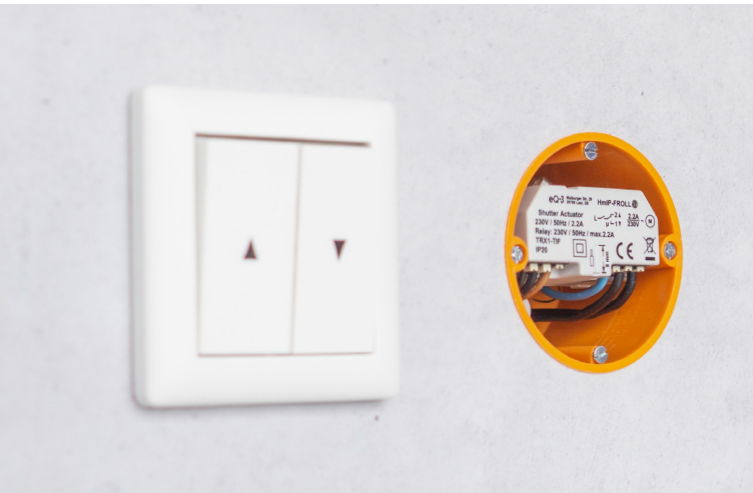

UN CONTRÔLE INTELLIGENT TOUT AU LONG DE LA JOURNÉE

Les profils horaires définis permettent d'automatiser l'ouverture et la fermeture des volets roulants et des stores bannes, pour s'adapter aux habitudes quotidiennes des utilisateurs et aux conditions météorologiques.

La commande s'effectue très facilement depuis un smartphone, à l'aide des boutons-poussoirs ou de la télécommande, ou tout simplement par commande vocale (via Amazon Alexa ou Google Assistant).

Pour fonctionner, l'appareil doit être relié à l'une des solutions suivantes :

- Homematic IP Access Point avec application pour smartphone et service de cloud gratuits
- Solutions de partenaires tiers

CARACTÉRISTIQUES TECHNIQUES

Tension d'alimentation	230 V/50 Hz
Courant absorbé	2,2 A maxi.
Puissance absorbée en mode veille	0,2 W
Puissance de commutation maxi.	500 VA
Type de charge	Charge du moteur
Relais	1x contact inverseur, 1x contact à fermeture
Type et section de câble	Câble rigide et flexible, 0,75-1,5 mm² dans des boîtiers de commutateurs (boîtiers d'encastrement) selon la norme DIN 49073-1 ou des boîtiers apparents selon la norme DIN 60670-1 (ex. : Abox 025 ou Abox 040).
Pose	
Type de protection	IP20
Température ambiante	-10 à +55 °C
Dimensions (l x H x P)	54 x 33 x 41 mm
Poids	40 g
Bande de fréquence radio	868,0-868,6 MHz 869,4-869,65 MHz
Portée radio en champ libre typ.	180 m

COMMANDE DES VOLETS ROULANTS SELON LA POSITION DU SOLEIL

Pour se réveiller doucement le matin ou se sentir bien à l'abri chez soi quand la nuit tombe : les volets roulants peuvent être commandés automatiquement en fonction du lever et du coucher du soleil. Le système de protection contre la chaleur empêche la pièce de surchauffer pendant les journées d'été grâce au dispositif d'ombrage automatique.

UNE SÉCURITÉ ACCRUE