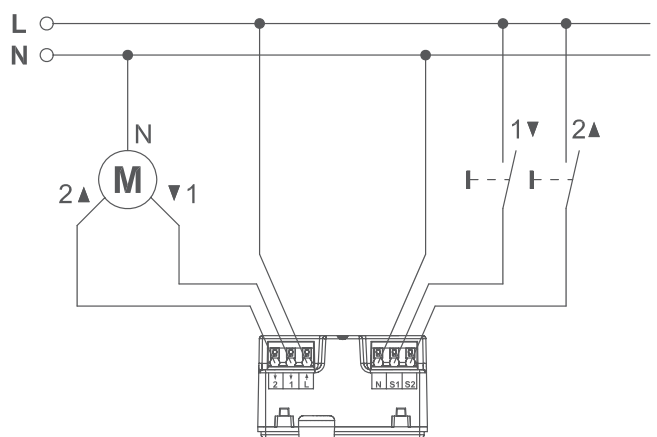

## UNE INSTALLATION DISCRÈTE

Forme compacte pour un montage simple dans des boîtiers encastrés standard. Raccordement de boutons-poussoirs usuels via des bornes sans vis pour une commande locale.

L'installation peut également être montée dans des boîtiers apparents (ex. : ELS Spelsberg Abox 25) en extérieur dans un lieu protégé des intempéries, comme un garage ou sous une avancée de toit.