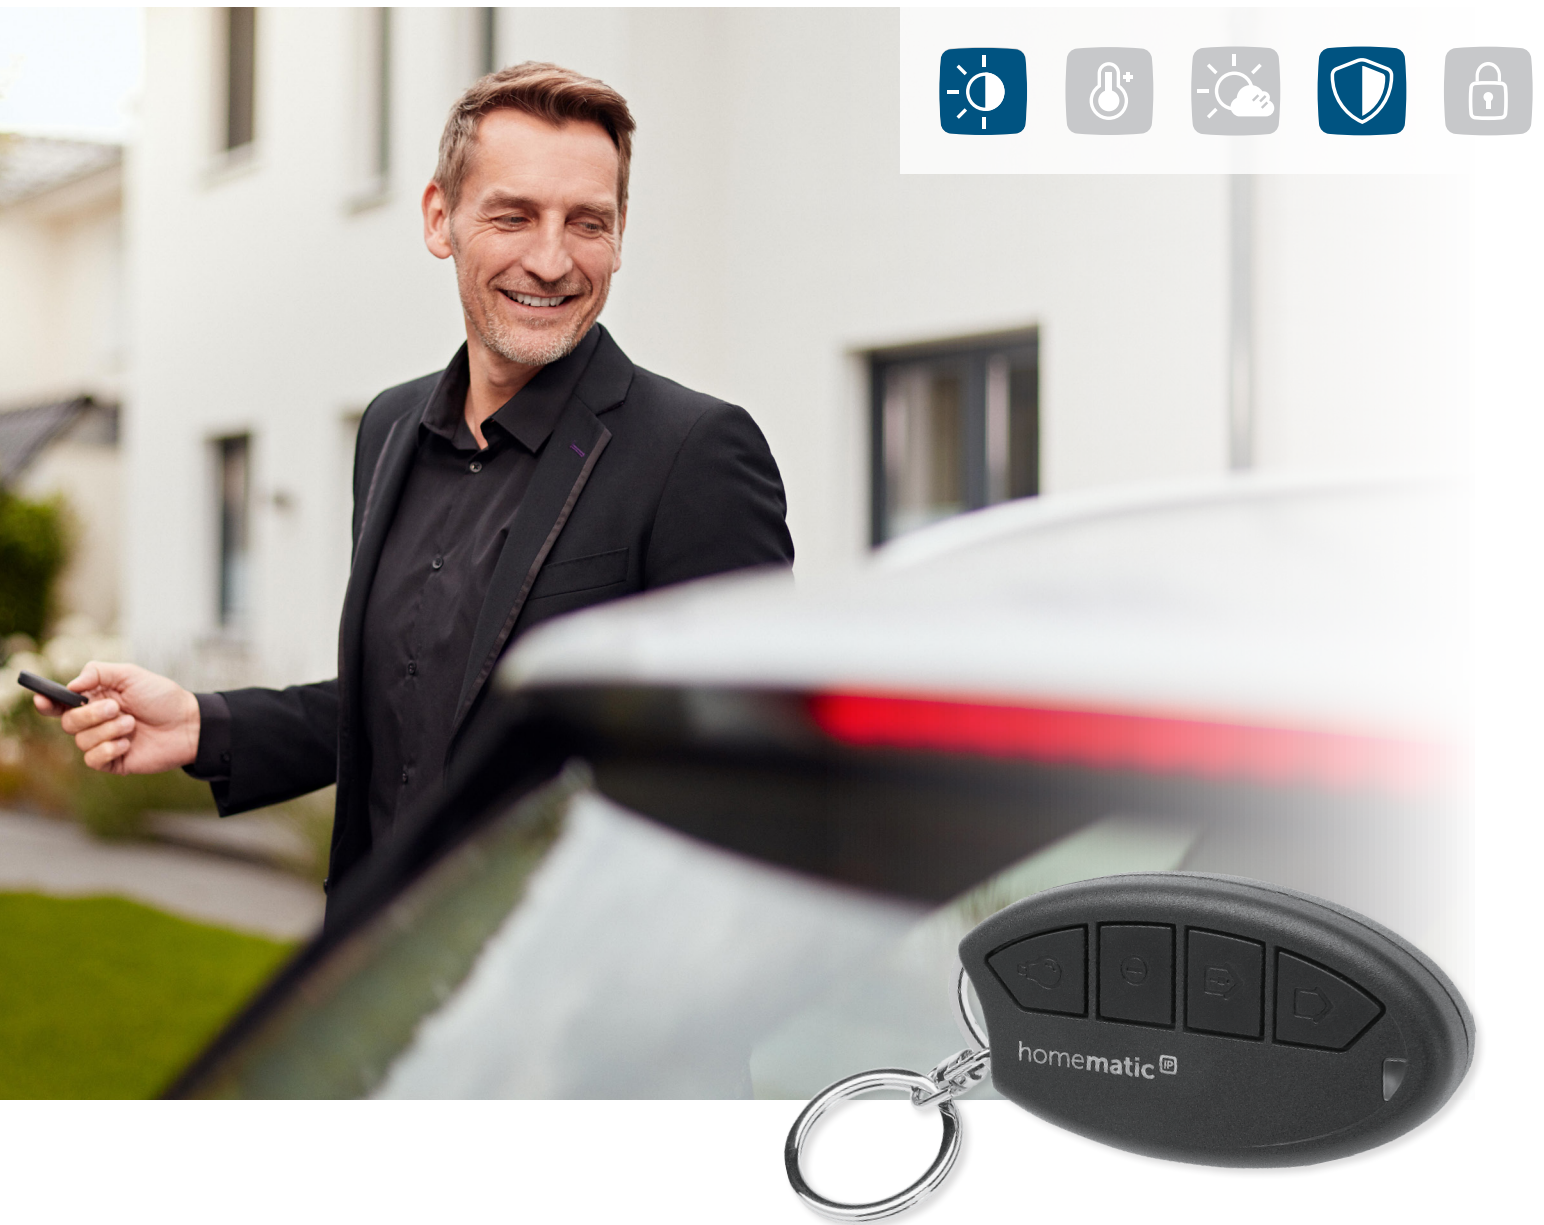

FUNZIONI DI ALLARME SEMPRE A PORTATA DI MANO

Telecomando da portachiavi – allarme

HmIP-KRCA

Questo pratico telecomando da portachiavi rappresenta l'estensione ideale per utilizzare comodamente e in maniera intelligente il sistema di sicurezza Homematic IP. Premendo un tasto si può attivare facilmente la modalità di allarme prescelta quando si rientra o si esce di casa e si possono anche accendere le luci.

homematic ^{IP}

La casa intelligente che avete sempre sognato.

COMANDI SMART PER UNA CASA SICURA

Questo pratico telecomando da portachiavi consente di attivare/disattivare le diverse modalità di allarme "Protezione completa, Protezione perimetrale e Disattivato" con estrema facilità, semplicemente premendo un tasto. In aggiunta, il tasto "Luce" consente di accendere o spegnere le luci nella zona dell'ingresso.

COMODO TELECOMANDO DA PORTACHIAVI

Grazie alla struttura compatta questo piccolo telecomando può stare nelle tasche di tutti i pantaloni – oppure agganciato al portachiavi. È un dispositivo versatile, da utilizzare negli ambienti interni, nelle aree esterne oppure in auto quando si ritorna a casa. Se poi viene smarrito quando si esce, può sempre essere bloccato facilmente tramite l'app.

POTENTE E ROBUSTO

La portata del segnale radio è molto elevata (fino a 200 metri) e consente, ad es., di disattivare la protezione completa già prima di raggiungere la porta.

Il guscio in materiale sintetico privo di alogeni e rinforzato in fibra di vetro rende il telecomando molto robusto e grazie all'ampia gamma di temperature è in grado di resistere in qualsiasi situazione. La spia a LED integrata segnala immediatamente ogni volta che si preme un tasto.