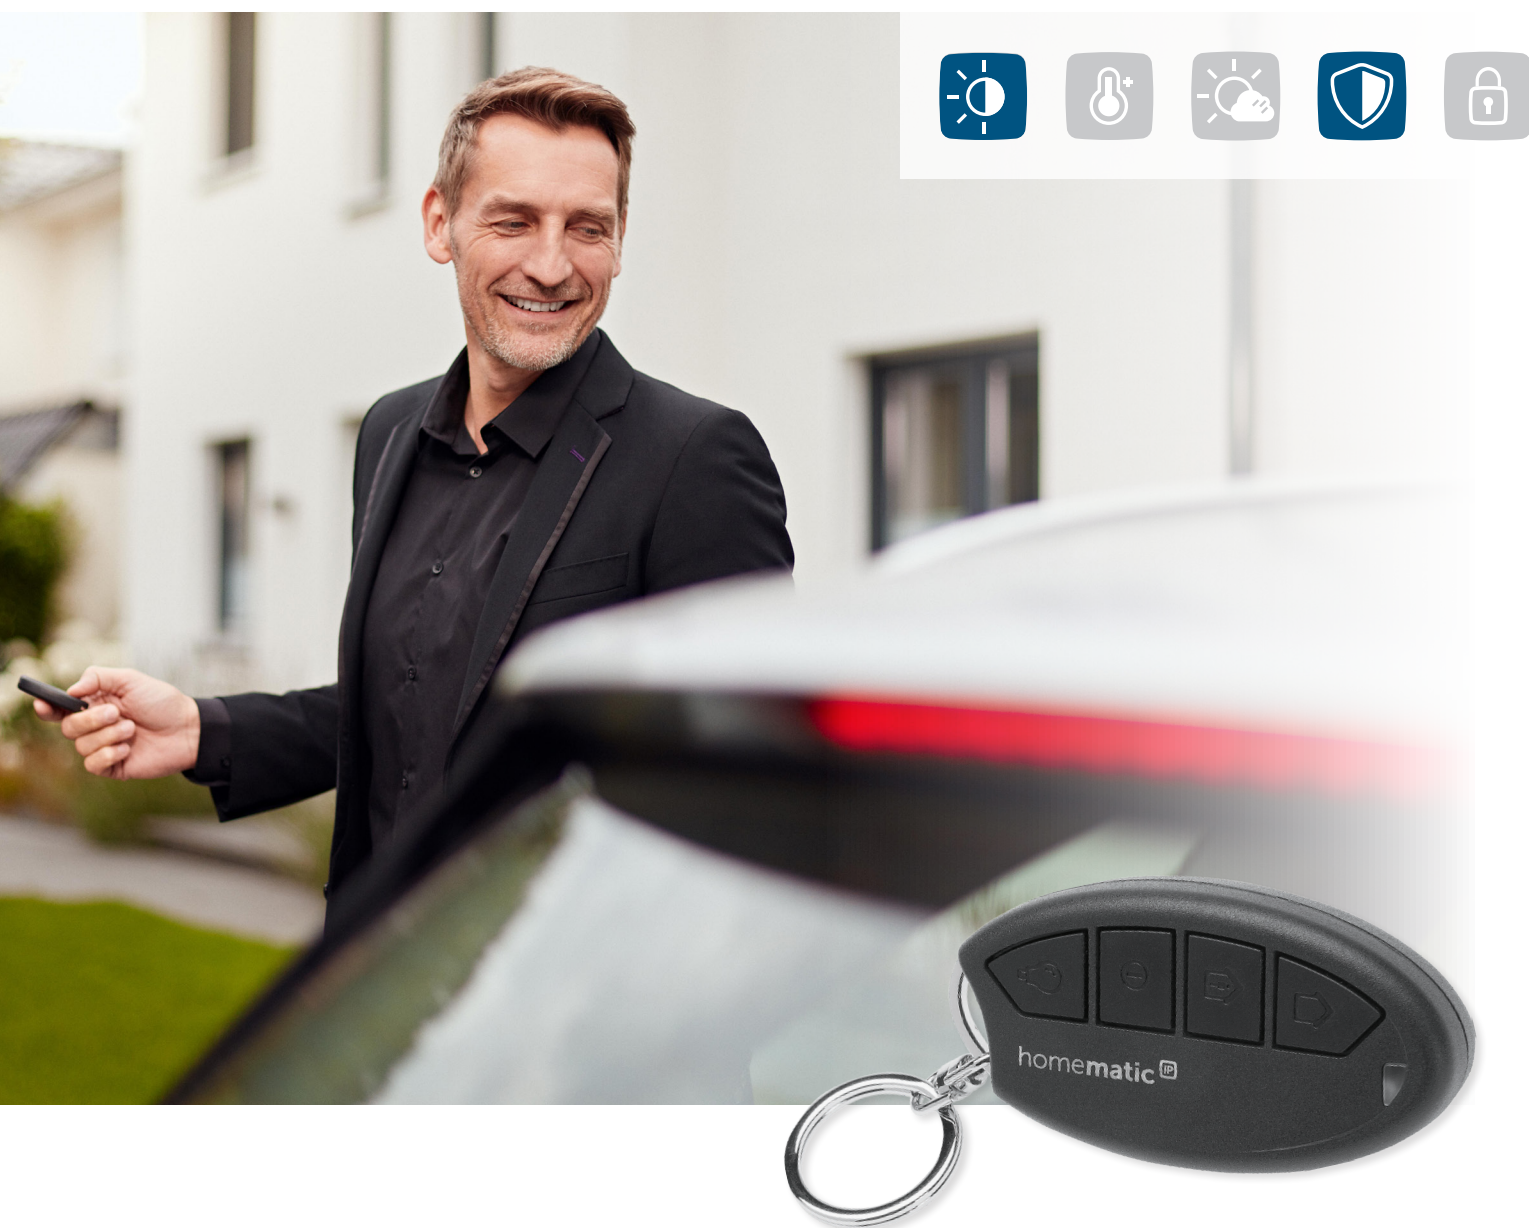

ALARMFUNCTIES
STEEDS BINNEN
HANDBEREIK

Sleutelhanger met afstandsbediening – alarm

HmIP-KRCA

De handige sleutelhanger met afstandsbediening is de ideale uitbreiding voor een comfortabele en intelligente bediening van de Homematic IP Veiligheidsoplossing. De gewenste alarmmodus kan heel eenvoudig per druk op de toets worden geactiveerd bij het binnenkomen of verlaten van het huis en bovendien kan de verlichting worden ingeschakeld.

homematic ^{IP}

Slim wonen, dat fascineert.

SLIMME BEDIENING VOOR EEN VEILIG THUIS

Met behulp van de sleutelhanger met afstandsbediening kunnen de alarmmodi 'volledige beveiliging', 'buitenbeveiliging' en 'alarm uit' heel eenvoudig per druk op de toets geactiveerd of gedeactiveerd worden. Met de extra verlichtingsknop kan bijv. de verlichting van de entree worden in- of uitgeschakeld.

PRAKTISCHE AFSTANDSBEDIENING VOOR DE SLEUTELBOS

Dankzij de compacte constructie past de kleine afstandsbediening in elke broekzak – of aan de sleutelbos. Zo kan ze flexibel worden gebruikt, zowel in huis als buitenshuis of in de auto bij het thuiskomen. Mocht de afstandsbediening ooit onderweg zoekraken, dan kan deze via de app eenvoudig worden geblokkeerd.

KRACHTIG EN ROBUUST

Het bijzonder grote zendbereik tot 200 meter maakt het mogelijk om de huisdeur al te openen terwijl men nog op weg is naar de deur.

De behuizing van halogeenvrije, glasvezelversterkte kunststof maakt de afstandsbediening bijzonder robuust en is dankzij het grote temperatuurbereik tegen alle omstandigheden opgewassen. Via de geïntegreerde statusled wordt elke druk op een toets direct bevestigd.