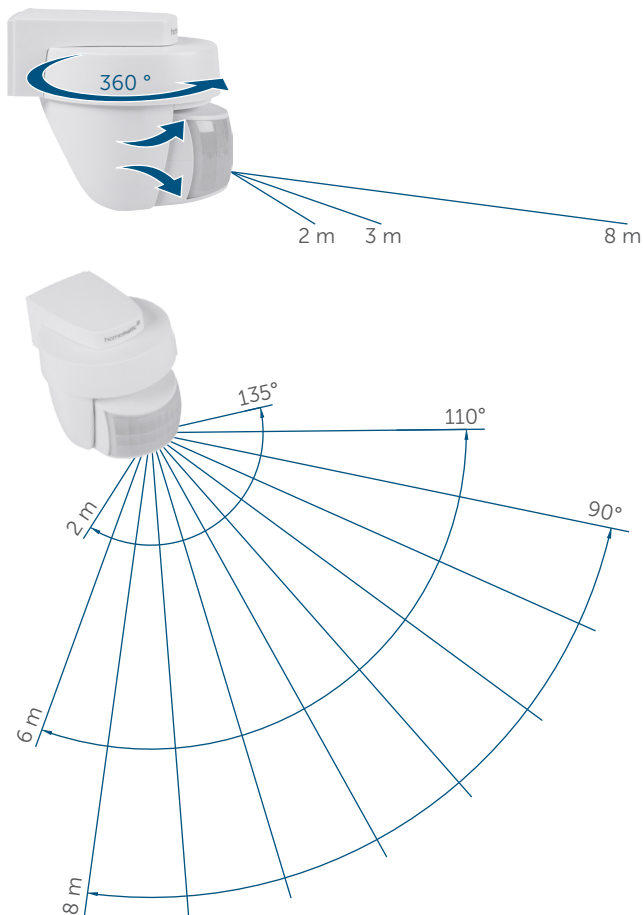

Disponible en blanco y antracita

homematic ^{IP}

Hogar inteligente para disfrutar.

POTENTE, TANTO DURANTE EL DÍA COMO LA NOCHE

La potente lente con un alcance de detección de hasta 8 m detecta los movimientos de inmediato y permite un control seguro e inteligente del exterior. Mediante el sensor orientable y giratorio 360° se capta con exactitud el área deseada.

DATOS TÉCNICOS

Tensión de alimentación	2 pilas LR6/Mignon/AA, 1,5 V
Consumo de corriente	máx. 40 mA
Duración de las pilas	6 años (tip.)
Tipo de protección	IP44
Temperatura ambiente	de -20 a +55 °C
Dimensiones (A x H x P)	76 x 74 x 90 mm
Peso	170 g (pilas incl.)
Banda de radiofrecuencia	868,0-868,6 MHz 869,4-869,65 MHz
Alcance tip. en campo abierto	230 m
Alcance de detección	8 m
Ángulo de detección horizontal	90°