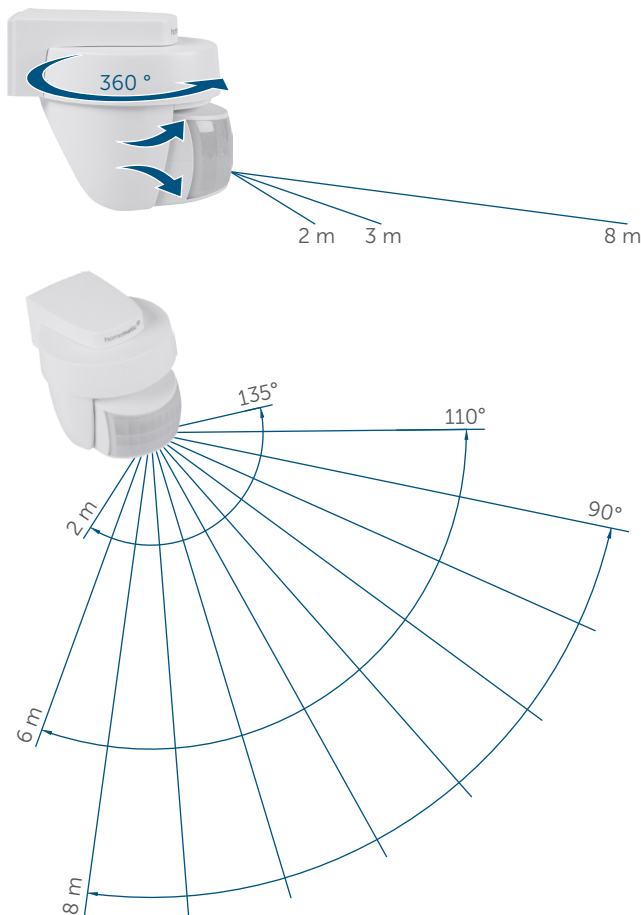

Verkrijgbaar in wit en antraciet

homematic ^{IP}

Slim wonen, dat fascineert.

KRACHTIG – OF HET NU LICHT OF DONKER IS

De krachtige lens met een detectieafstand tot 8 m registreert bewegingen onmiddellijk en waarborgt zo een betrouwbare en intelligente bewaking van de buitenruimte. Dankzij de zwenk- en 360°draaibare sensor kan het gewenste bereik exact worden bewaakt.

De geïntegreerde schemersensor zorgt bovendien voor een gerichte inschakeling van de verlichting bij schemering of zodra het donker wordt. Ook op bewolkte dagen kan de sensor de helderheid exact onderscheiden. Kortstondige helderheidsveranderingen worden automatisch uitgefilterd.

TECHNISCHE GEGEVENS

Voedingsspanning	2x 1,5 V LR6/Mignon/AA
Stroomopname	40 mA max.
Batterijlevensduur	3 jaar (typ.)
Beschermingsgraad	IP44
Omgevingstemperatuur	-20 tot +55 °C
Afmetingen (B x H x D)	76 x 74 x 90 mm
Gewicht	170 g (incl. batterijen)
Zendfrequentieband	868,0-868,6 MHz 869,4-869,65 MHz
Typisch bereik in het vrije veld	230 m
Detectieafstand	8 m
Detectiehoek horizontaal	90°